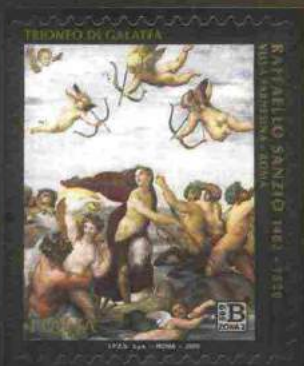

RAFFAELLO SANZIO 1483 - 1520

PATRIMONIO ARTISTICO E CULTURALE ITALIANO

Ritaglio stampa ad uso esclusivo del destinatario, non riproducibile.