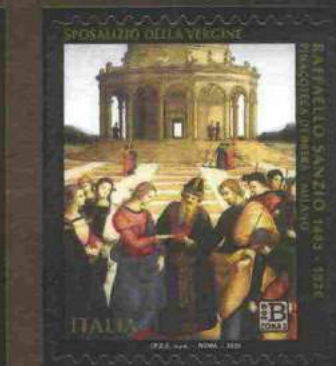

RAFFAELLO SANZIO 1483 - 1520

PATRIMONIO ARTISTICO E CULTURALE ITALIANO

Ritaglio stampa ad uso esclusivo del destinatario, non riproducibile.